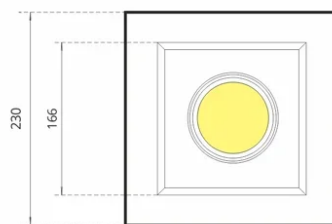

СЕРИЯ DLS Q1

Встраиваемый светильник для торговых и административных помещений

НОВИНКА

СПЕЦИФИКАЦИЯ

Мощность: 15, 20, 30, 36, 42 Вт

Рефлекторы: 15, 23, 30, 45, 60 град.

Опционально может комплектоваться матовым рассеивателем

Цветовая температура: 2700K, 3000K, 3500K, 4000K, 5000K

CRI 80+ или 90+. Доступны специальные спектры Meat, Bakery, Vivid

Цвет: белый, черный, серый, покраска по RAL

Базовые версии (с рефлектором 30 град.)

Наименование	Цветовая температура, К	Световой поток, лм	Мощность, Вт
DLS Q1x42W 1206/E/830 1.05A 30d white	3000	4176	42
DLS Q1x42W 1206/E/830 1.05A 30d black	3000	4176	42
DLS Q1x42W 1206/E/840 1.05A 30d white	4000	4585	42
DLS Q1x42W 1206/E/840 1.05A 30d black	4000	4585	42