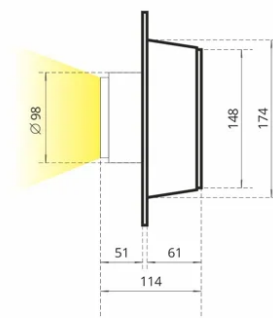

### СПЕЦИФИКАЦИЯ

**Мощность:** 15, 20, 30, 36, 42 Вт

**Рефлекторы:** 15, 23, 30, 45, 60 град.

Опционально может комплектоваться матовым рассеивателем

**Цветовая температура:** 2700K, 3000K, 3500K, 4000K, 5000K